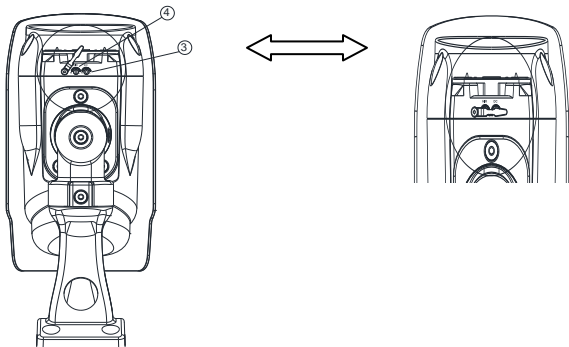

КОМПЛЕКТ ПОСТАВКИ

1. AM-C104EF(D/N)Ex-IR - 1 шт.
2. Паспорт - 1 шт.
3. Упаковка - 1 шт.

РАЗМЕРЫ

КАМЕРА

1. Настройка объектива(Wide/Tele).
2. Настройка объектива(Near/Far).

3. DC Level.
Настройка уровня АРД.
4. Настройка яркости ИК подсветки.
5. Кнопки управления OSD меню.