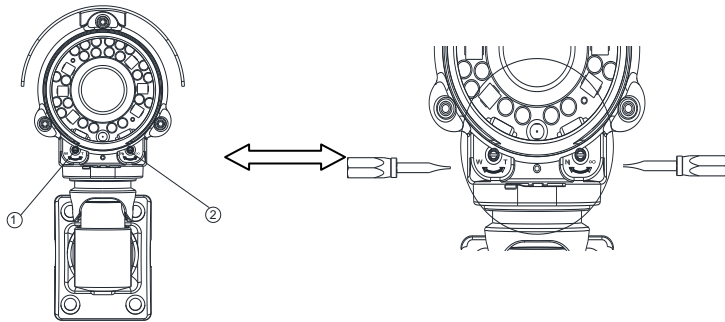

КОМПЛЕКТ ПОСТАВКИ

1. AM-C104EF(D/N)Ex-IR - 1 шт.
2. Паспорт - 1 шт.
3. Упаковка - 1 шт.

РАЗМЕРЫ

КАМЕРА

1. Настройка объектива(Wide/Tele).
2. Настройка объектива(Near/Far).

3. DC Level.
Настройка уровня АРД.
4. Настройка яркости ИК подсветки.
5. Кнопки управления OSD меню.