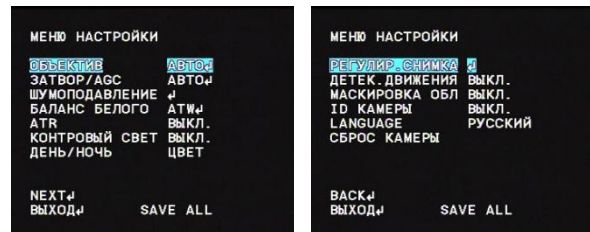

OSD МЕНЮ

1. **Начало работы с OSD меню.**
  Нажмите **ENTER** для входа в главное меню.
2. **Навигация по меню.**
  - Используйте **▲** и **▼** для перемещения курсора вверх и вниз.
  - Используйте **◀** и **▶** для настройки параметров или переключения режимов.
3. **Вход в подменю.**
  Символ "**<┘**" значит, что параметр содержит подменю. Для того чтобы войти в подменю нажмите **ENTER**.
4. **Возврат на предыдущую страницу.**
  Выберите **BACK** и нажмите **ENTER** для возврата на предыдущую страницу.
5. **Выход из OSD меню.**
  Выберите **ВЫХОД** с помощью **▲** и **▼** и нажмите **ENTER** для выхода из OSD меню..

ГАРАНТИЙНЫЕ ОБЯЗАТЕЛЬСТВА

Изготовитель гарантирует работоспособность изделия в соответствии с заявленными техническими характеристиками в течение 24 месяцев со дня продажи при соблюдении владельцем условий хранения, монтажа и эксплуатации.

Гарантия не распространяется на изделие:

-имеющее механические повреждения и следы вскрытия или ремонта владельцем или третьими лицами;

-вышедшее из строя в результате нарушения условий эксплуатации;

-вышедшее из строя в результате воздействия непреодолимых сил (природных явлений, стихийных бедствий, аварий на электросетях и т.п.).

ГАРАНТИЙНЫЙ ТАЛОН

№ п п	Наименование	Кол-во	Серийный номер
1.	AM-C104EF(D/N)Ex-IR	1	

Отметка ОТК

_____
(Подпись и дата)

_____
(Дата продажи)

_____
(Подпись продавца)

Техническая поддержка

+7(812)702-17-56

www.vidatec.ru

МП

Настоящим подтверждаю приемку изделия в полном комплекте, пригодного к использованию, а также подтверждаю приемлемость гарантийных условий

_____
(Подпись покупателя)