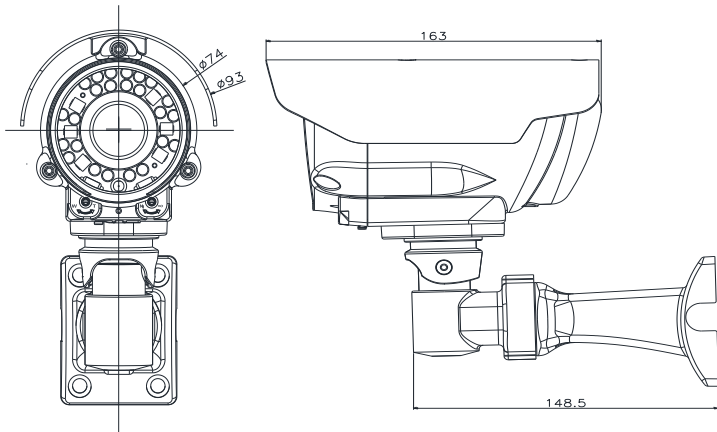

КОМПЛЕКТ ПОСТАВКИ

1. AM-C104EF(D/N)Ex-IR - 1 шт.
2. Паспорт - 1 шт.
3. Упаковка - 1 шт.

РАЗМЕРЫ

КАМЕРА

1. Настройка объектива(Wide/Tele).
2. Настройка объектива(Near/Far).

3. DC Level.
Настройка уровня АРД.
4. Настройка яркости ИК подсветки.
5. Кнопки управления OSD меню.